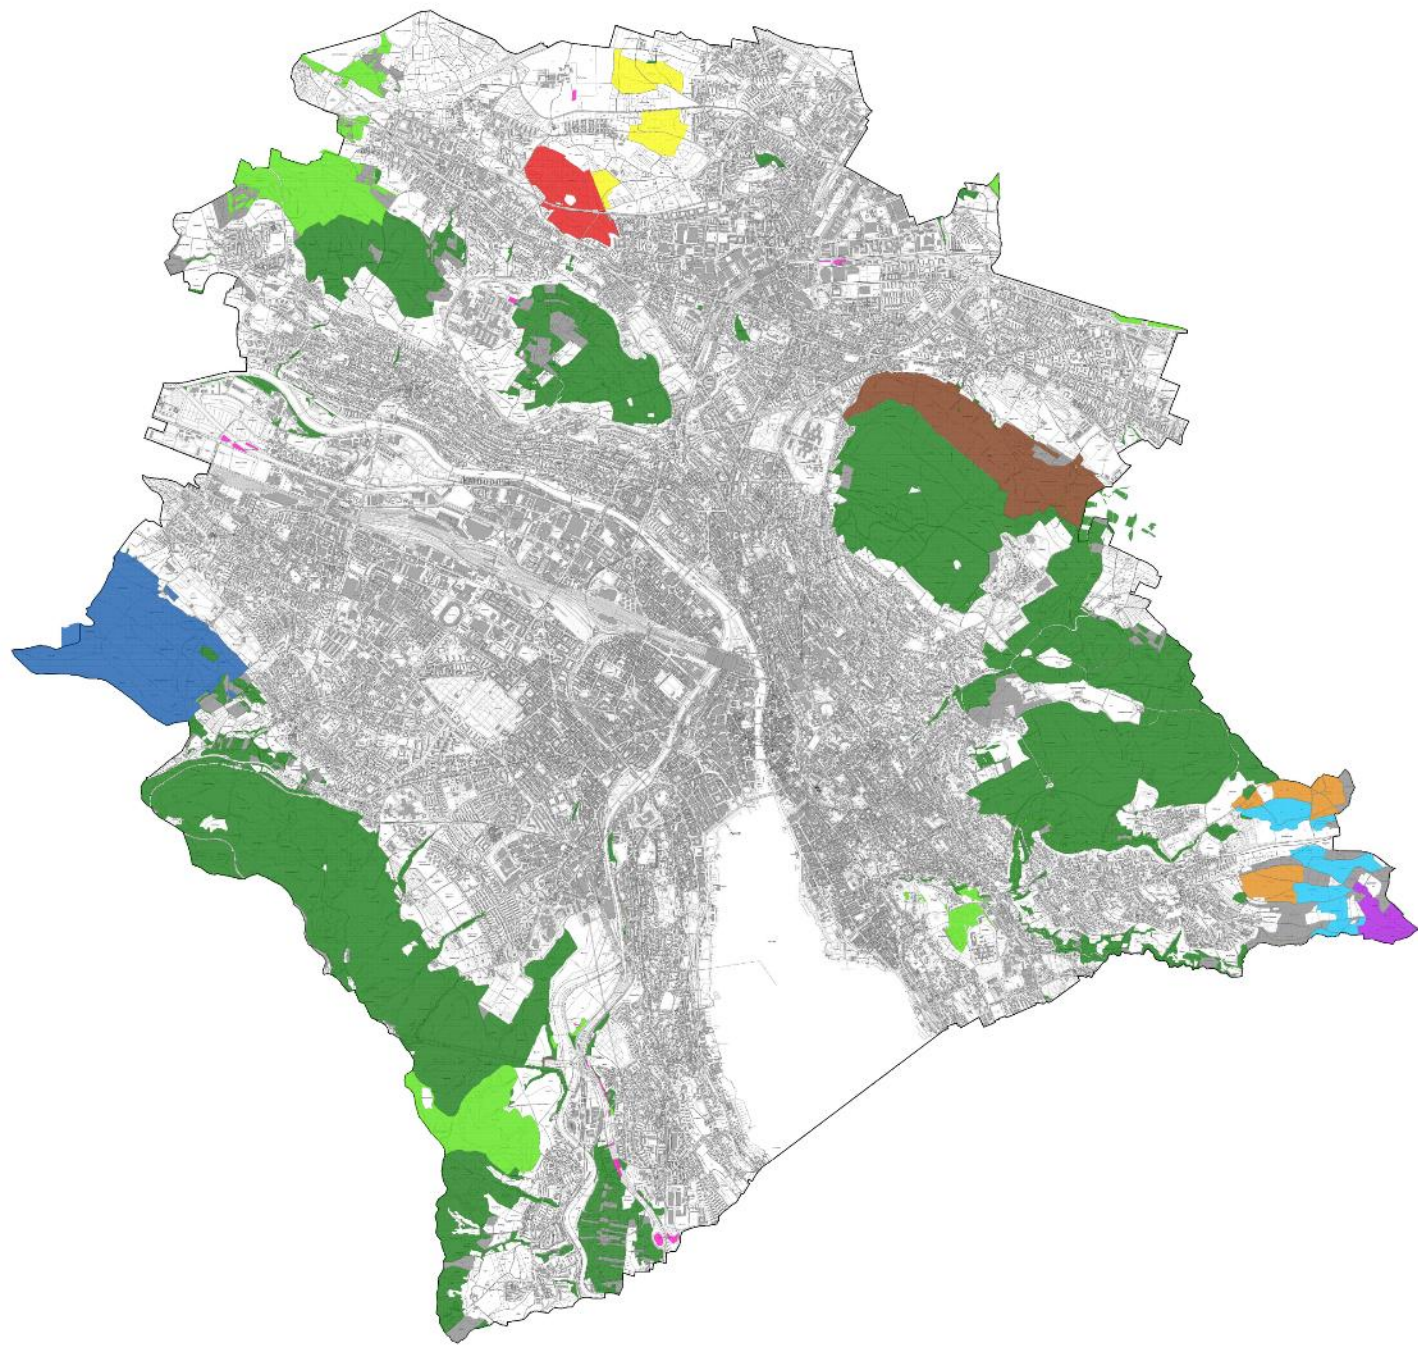

Stadtwald Zürich

- **2'200 ha Wald (25 % der Stadtfläche)**
- **1'400 ha im Eigentum der Stadt Zürich**
- **Kolline bis submontane Buchenmischwälder**
- **Grosses autochtones Eibenvorkommen (*Taxus baccata*)**
- **Hauptnutzung: Erholung, Biodiversität, Holznutzung**
- **Vorrat: 350 fm/ha, Zuwachs: 10 fm/ha und Jahr**
- **2 Forstreviere mit insgesamt 30 Mitarbeitenden**
- **Hiebsatz: 22'000 fm / Jahr**

[zurück](#)